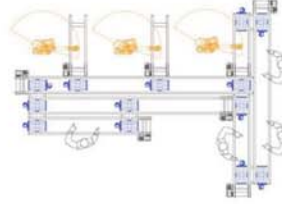

## TRM TRANSFER SİSTEMLERİ

### TRMD Transfer Sistemleri

- Her bölüm 40x90 mm lik eloksal alüminyum profillerden imal edilmiştir.
- Yük kapasitesi Motor hızı ve güce bağlı olarak artırılabilir.
- 20m/dak hızda 1000 kg lık yük kapasitesi mevcuttur.
- Araba boyutları 400 mm den 1200 mm ye kadar mevcuttur.

### TRMV Transfer Sistemleri

Bu ürün henüz yeni geliştirilmektedir.

TRV modeline bağlı olarak daha büyük yükler için tasarlanmıştır. Çok yakında piyasaya sunulacaktır.