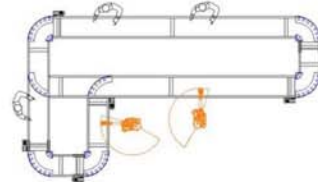

Montaj Hattı örneği

Ölçü detayları için lütfen bizi arayınız