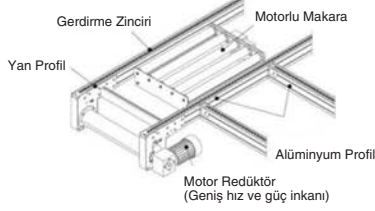

TRM TRANSFER SİSTEMLERİ

TRMD Transfer Sistemleri

- Her bölüm 40x90 mm lik eloksal alüminyum profillerden imal edilmiştir.
- Yük kapasitesi Motor hızı ve güce bağlı olarak artırılabilir.
- 20m/dak hızda 1000 kg lık yük kapasitesi mevcuttur.
- Araba boyutları 400 mm den 1200 mm ye kadar mevcuttur.

Konsept